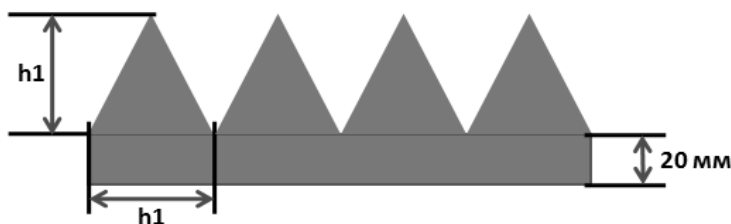

## Акустический ППУ "Волна"

№	Наименование	Высота шипа (h1) мм	Высота основ (h2) мм	"Зуб" мм	Цена, руб.			
					1-10 ЛИСТОВ	11-20 ЛИСТОВ	21-30 ЛИСТОВ	от 31 ЛИСТА
1	Волна 15 (2000x1000x22 мм)	22	8	14	672.1	582.5	515.3	448.1
2	Волна 30 (2000x1000x30 мм)	30	10	20	896.1	776.6	687.0	597.4
3	Волна 40 (2000x1000x40 мм)	40	20	20	1338.1	1159.7	1025.9	892.1
4	Волна 60 (2000x1000x60 мм)	60	30	30	2007.1	1739.5	1538.8	1338.1

## Акустический ППУ "Пирамида"

№	Наименование	Высота осн, мм	Высота (h1), мм	Длина (h1), мм	Цена, руб.			
					1-10 ЛИСТОВ	11-20 ЛИСТОВ	21-30 ЛИСТОВ	от 31 ЛИСТА
1	Пирамида 30 (2000x1000x50 мм)	20	30	30	1750.8	1703.0	1655.3	1591.6
2	Пирамида 50 (2000x1000x70 мм)	20	50	50	2189.3	2129.6	2069.9	1990.3

## **Акустические КУБЫ**

№	Наименование	Длина стороны К, мм	Цена, руб.			
			1-4 шт	5-9 шт	10-20 шт	от 21 шт
1	Куб акустический (Малый)	280	332.86	323.8	314.7	302.6
2	Куб акустический (Большой)	320	496.85	483.3	469.8	451.7