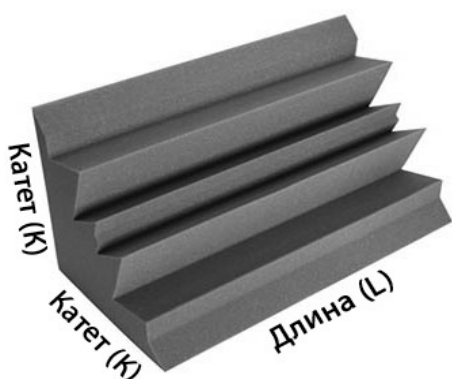

Басовые Ловушки (длина L= 1 000 мм)

№	Наименование	Длина катета К, мм	Цена, руб.			
			1-4 шт	5-9 шт	10-20 шт	от 21 шт
1	Ловушка басовая (Малая)	280	1132.4	1101.5	1070.7	1029.5
2	Ловушка басовая (Большая)	320	1617.1	1573.0	1528.9	1470.1

Акустические КУБЫ

№	Наименование	Длина стороны К, мм	Цена, руб.			
			1-4 шт	5-9 шт	10-20 шт	от 21 шт
1	Куб акустический (Малый)	280	332.86	323.8	314.7	302.6
2	Куб акустический (Большой)	320	496.85	483.3	469.8	451.7