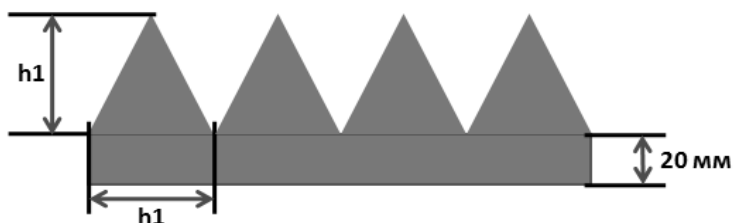

Отправить запрос

Акустический ППУ "Волна"

№	Наименование	Высота шипа (h1) мм	Высота основ (h2) мм	"Зуб" мм	Цена, руб.			
					1-10 ЛИСТОВ	11-20 ЛИСТОВ	21-100 ЛИСТОВ	от 101 ЛИСТА
1	Волна 15 (2000x1000x22 мм)	22	8	14	585	520	455	422
2	Волна 30 (2000x1000x30 мм)	30	10	20	780	693	606	563
3	Волна 40 (2000x1000x40 мм)	40	20	20	1164	1035	905	841
4	Волна 60 (2000x1000x60 мм)	60	30	30	1746	1552	1358	1261

Акустический ППУ "Пирамида"

№	Наименование	Высота осн, мм	Высота (h1), мм	Длина (h1), мм	Цена, руб.			
					1-10 ЛИСТОВ	11-20 ЛИСТОВ	21-100 ЛИСТОВ	от 101 ЛИСТА
1	Пирамида 30 (2000x1000x50 мм)	20	30	30	1936	1797	1659	1521
2	Пирамида 50 (2000x1000x70 мм)	20	50	50	2586	2402	2217	2032