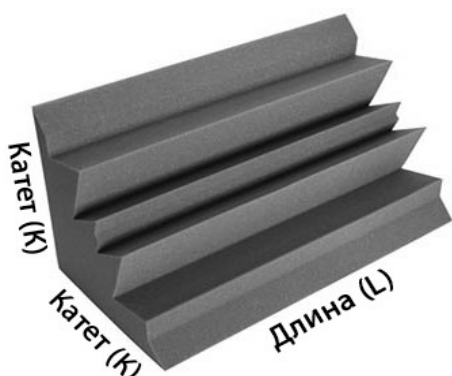

Басовые Ловушки (длина L= 1 000 мм)

№	Наименование	Длина катета К, мм	Цена, руб.			
			1-4 шт	5-9 шт	10-100 шт	от 101 шт
1	Ловушка басовая (Малая)	280	1465	1361	1256	1151
2	Ловушка басовая (Большая)	320	2182	2026	1870	1714

Акустические КУБЫ

№	Наименование	Длина стороны К, мм	Цена, руб.			
			1-4 шт	5-9 шт	10-100 шт	от 101 шт
1	Куб акустический (Малый)	280	289	268	248	227
2	Куб акустический (Большой)	320	431	400	370	339