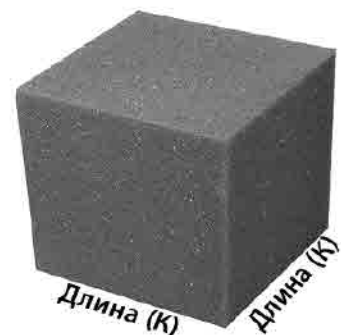

Схема профиля "Волна":

Акустический ППУ "Пирамида"

№	Наименование/размер листа	Цена, руб. / 1 лист	Высота основания листа, мм	Высота пирамиды (h1), мм	Длина стороны пирамиды (h1), мм
1	Пирамида 30 (2000x1000x50 мм)	880,00	20	30	30
2	Пирамида 50 (2000x1000x70 мм)	1 095,00	20	50	50

Схема профиля "Пирамида":

Басовые Ловушки (длина L= 1 000 мм)

№	Наименование	Длина катета К, мм	Цена, руб. / 1 шт.
1	Ловушка басовая (Малая)	280,00	833,00
2	Ловушка басовая (Средняя)	320,00	1 280,00
3	Ловушка басовая (Большая)	335,00	1 500,00

Акустические КУБЫ

№	Наименование	Длина стороны К, мм	Цена, руб. / 1 шт.
1	Куб акустический (Малый)	280,00	200,00
2	Куб акустический (Средний)	320,00	300,00
3	Куб акустический (Большой)	335,00	350,00

Доставка в пределах Москвы и ближайшего Подмосковья составляет 1 000 р.