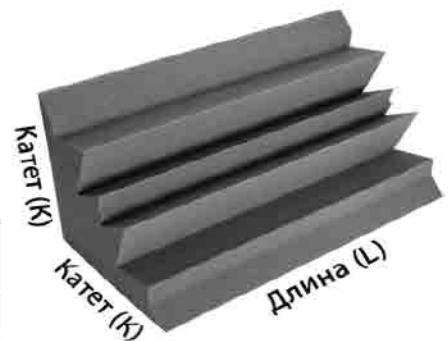

Акустический ППУ "Волна"

№	Наименование	Цена, руб. / 1 лист 1x2 метра	Высота шипа (h1), мм	Высота основания (h2), мм	"Зуб", мм
1	Волна 15	307,00	22	8	14
2	Волна 30	411,00	30	10	20
3	Волна 40	616,00	40	20	20
4	Волна 60	920,00	60	30	30

Схема профиля "Волна":

Акустический ППУ "Пирамида"

№	Наименование/размер листа	Цена, руб. / 1 лист	Высота основания листа, мм	Высота пирамиды (h1), мм	Длина стороны пирамиды (h1), мм
1	Пирамида 30 (2000x1000x50 мм)	880,00	20	30	30
2	Пирамида 50 (2000x1000x70 мм)	1 095,00	20	50	50

Схема профиля "Пирамида":

Басовые Ловушки (длина L= 1 000 мм)

№	Наименование	Длина катета К, мм	Цена, руб. / 1 шт.
1	Ловушка басовая (Малая)	280,00	833,00
2	Ловушка басовая (Средняя)	320,00	1 280,00
3	Ловушка басовая (Большая)	335,00	1 500,00